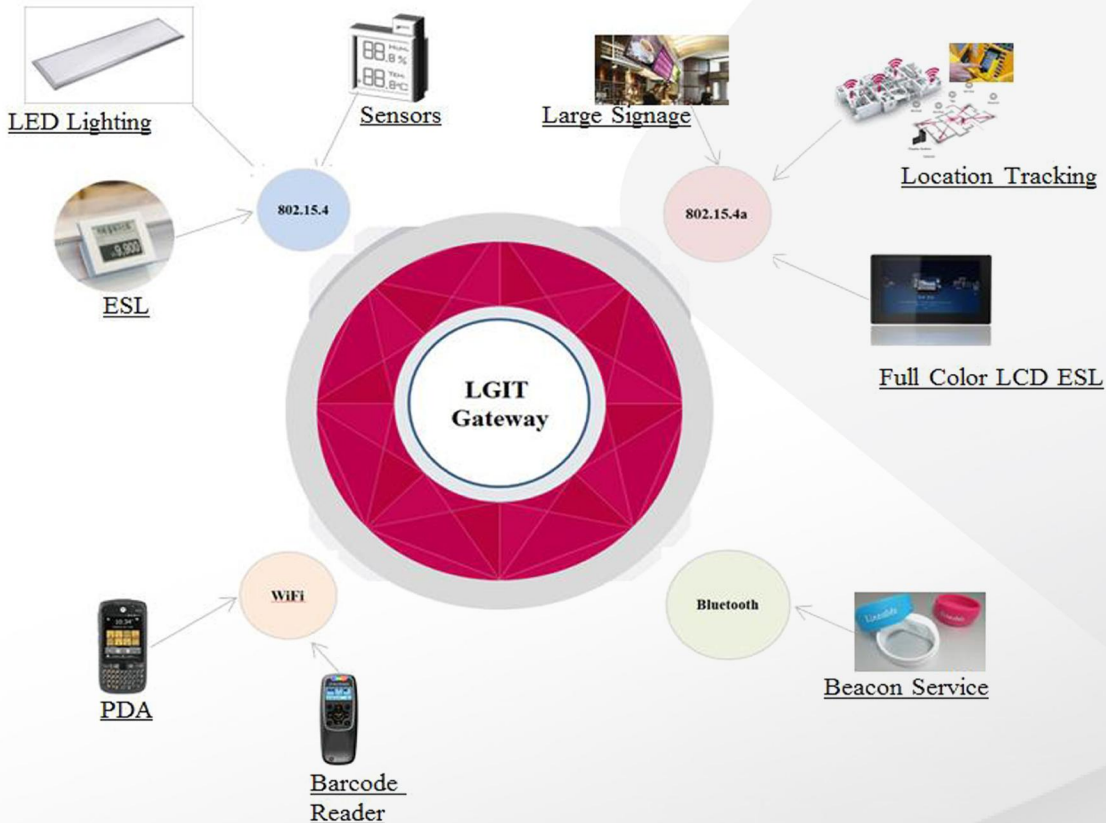

ومن مزايا النظام أيضا إمكانية وضع أسعار ترويجية لبعض المنتجات المختارة لجذب العملاء بصورة ديناميكية وزيادة المبيعات زيادة مضطردة مما يساعد في توسيع قاعدة بيانات العملاء وبناء الثقة المتبادلة بين العملاء والتجار .

كما يتميز النظام بالقدرة على التحكم في إضاءة المخازن لاسلكيا من حيث التحكم في درجة الإضاءة Dimming , تشغيل وإطفاء الأنوار , ومراقبة درجة الحرارة ونسبة الرطوبة والتحكم في درجة حرارة اللحوم والخضروات .

التواصل مع أجهزة الباركود وأجهزة الهواتف الذكية عن طريق WiFi
التواصل مع أجهزة المساعد الرقمي الشخصي (PDA) Personal Digital Assistant

نظام التسعير الإلكتروني يعتبر الحل الأمثل لإنترنت الأشياء ToI
وكل شاشة تسعير تظهر عليها معلومات المنتج المعروض وسعره والكمية المتوفرة وذلك بصورة ثنائية اللون (أبيض/أسود , أحمر) او احادية اللون (أبيض/أسود)

مكونات نظام التسعير الإلكتروني

. الراوتر Gateway

عبارة عن وحدة ربط وتكمم رئيسية لاسلكية وتغطي مساحة دائرة نصف قطرها ٥٠متر وتقوم بتأمين الإتصال اللاسلكي بين وحدات العرض Tags والسيرفر الخاص ببرنامج الإدارة المركزية للنظام ويمكن أن يصل عدد وحدات العرض التي يمكن ربطها مع الراوتر إلى خمسة الاف وحدة عرض .

يتميز الراوتر بالوثوقية العالية في الأداء والكفاءة العالية وإستهلاك منخفض للطاقة الكهربائية مع سهولة التركيب والتشغيل , ويستخدم تقنية إتصال لاسلكية خاصة للإتصال مع الشاشات مما يتعذر إستخدام نوعيات بديلة .